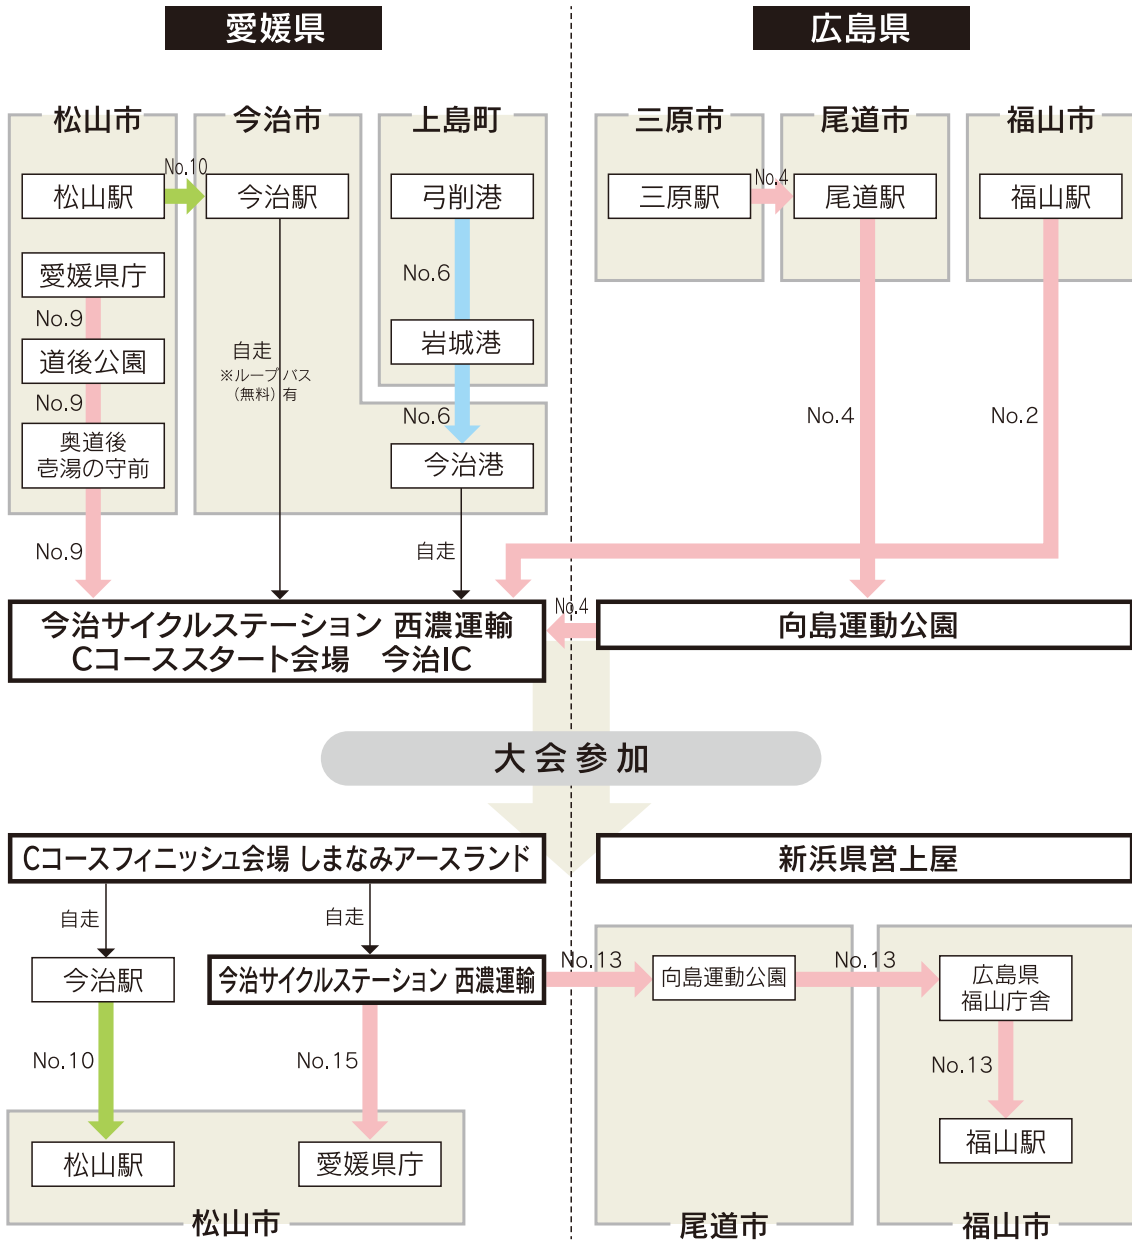

【Cコース】参加者輸送サービスルート図

【凡例1】

- シャトルバス
- チャーター船
- サイクルトレイン