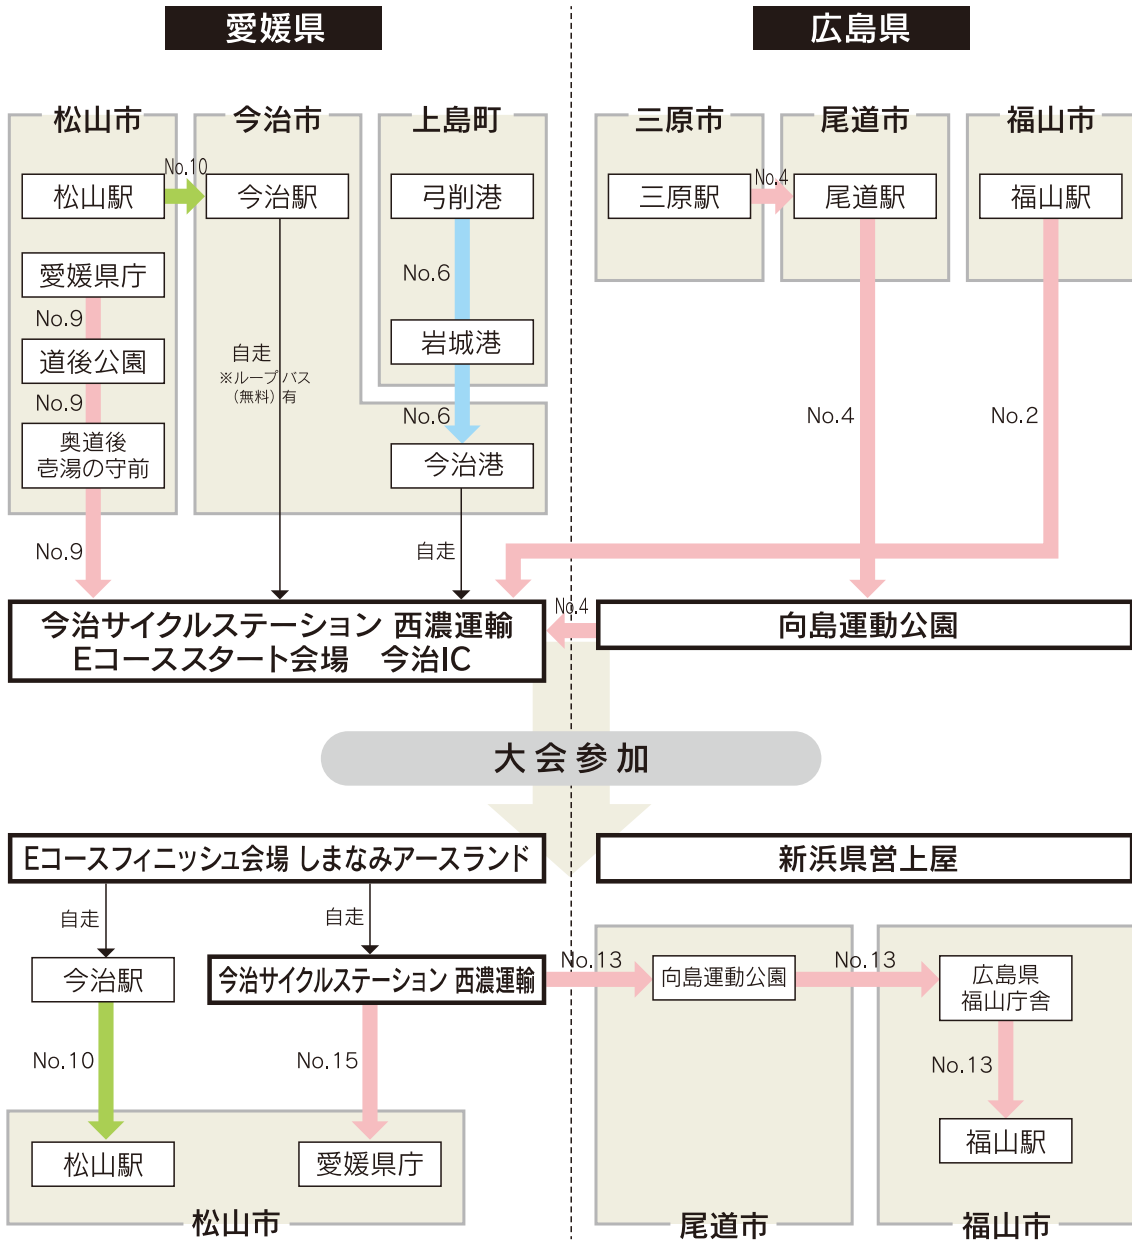

# 【Eコース】参加者輸送サービスルート図

- 【凡例1】
- シャトルバス (Shuttle Bus)
  - チャーター船 (Charter Ship)
  - サイクルトレイン (Cycle Train)