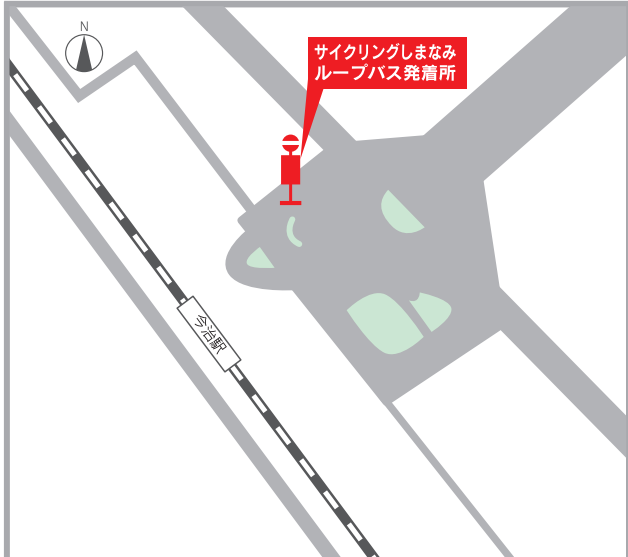

サイクリングしまなみ2018

ループバス 乗り場のご案内

① JR今治駅

② 今治サイクルステーション (西濃運輸 今治支店)

③ しまなみアースランド